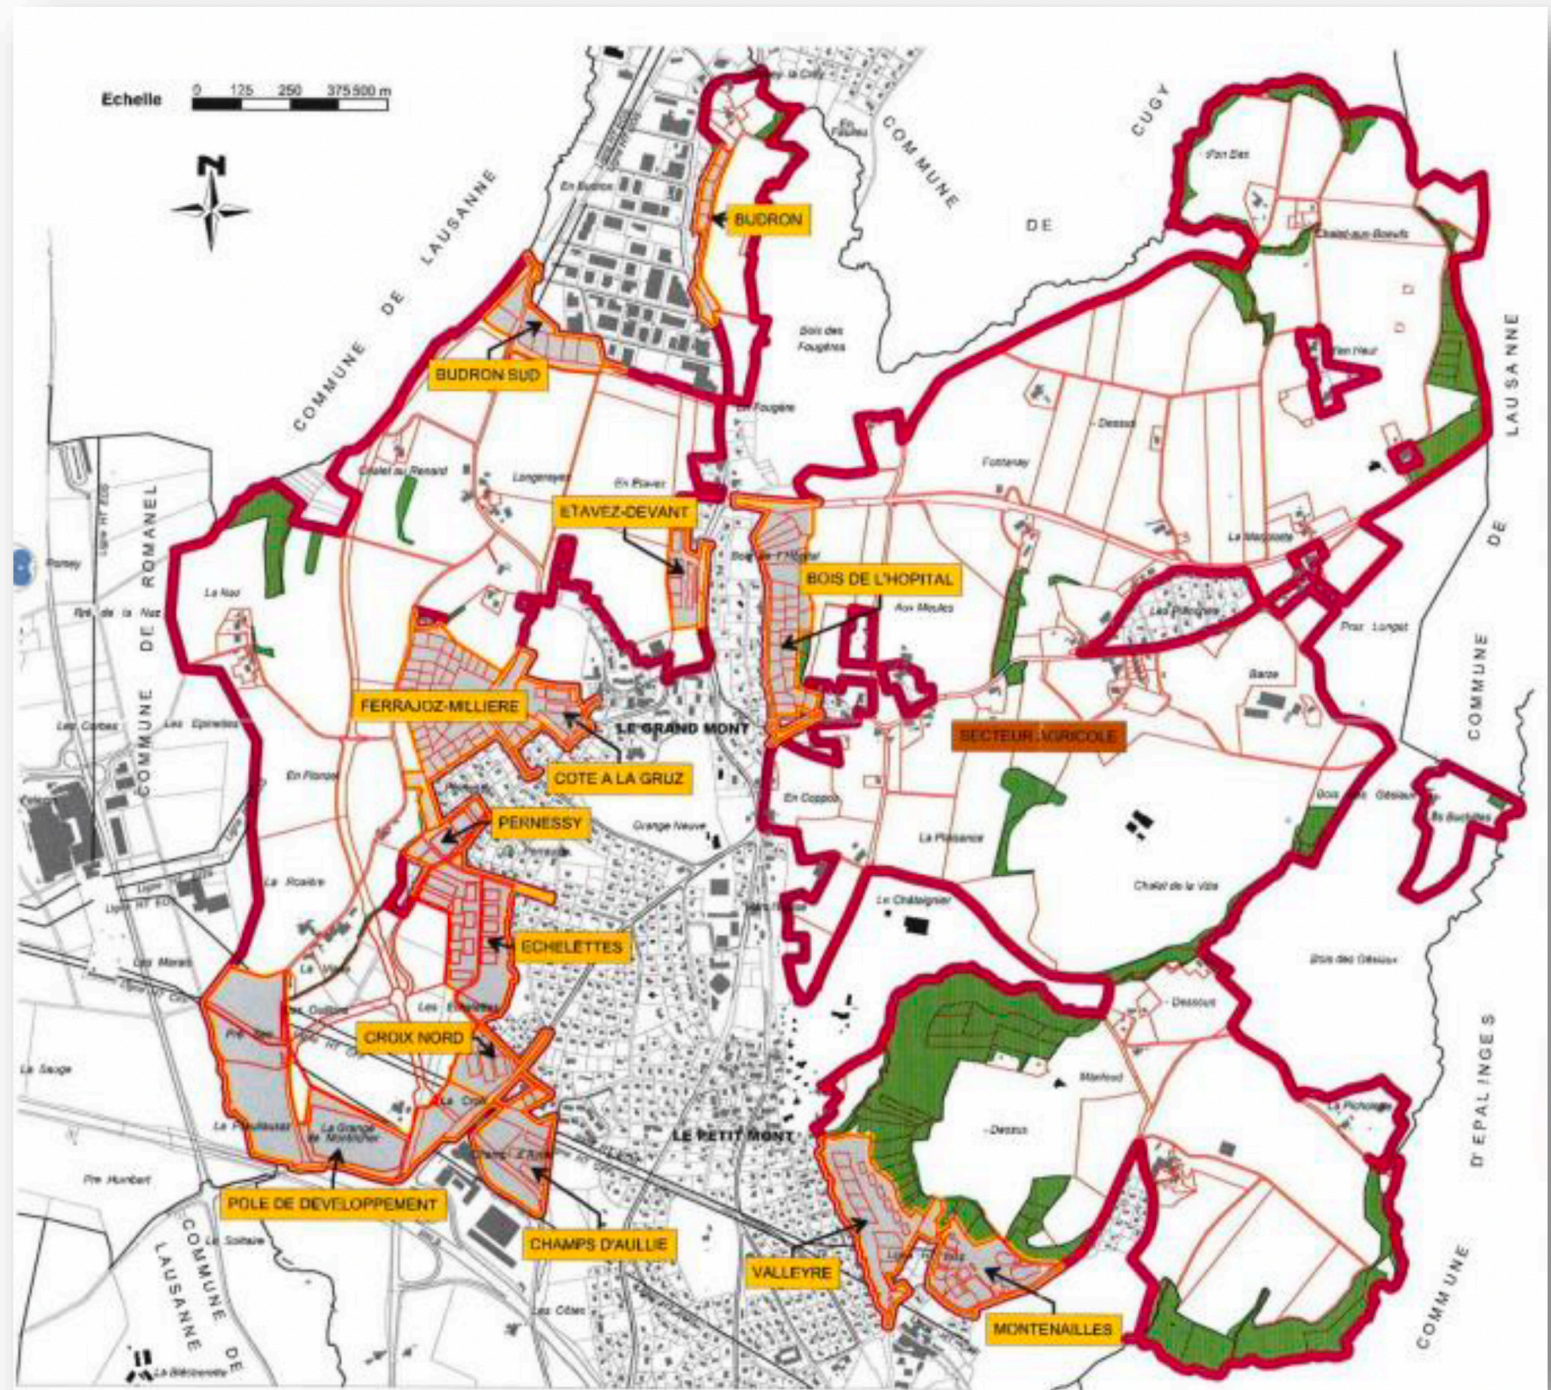

# Périmètre d'amélioration foncière

SYNDICAT D'AMELIORATIONS FONCIERES No 244

**PLAN DES 14 SECTEURS**

MORGES, LE 12 NOVEMBRE 2012

**Légende de la carte**

- Périmètre du Syndicat
- Secteurs de terrains à bâtir
- Nouvel état parcellaire

542 hectares

- LISTE DES SECTEURS**
1. ETAVEZ-DEVANT
  2. CÔTE A LA GRUZ
  3. ECHELETTES
  4. PERNESSEY
  5. CHAMPS D'AULLIE
  6. CROIX NORD
  7. VALLEYRE
  8. MONTENAILLES
  9. PÔLE DE DEVELOPPEMENT (PLANS DE QUARTIER DE LA FLAULIAUSAZ, DE LA GRANGE DE MONTRICHER ET DE LA CROIX)
  10. FERRAJOZ - MILLIERE
  11. BOIS DE L'HÔPITAL
  12. BUDRON
  13. BUDRON SUD
  14. SECTEUR AGRICOLE